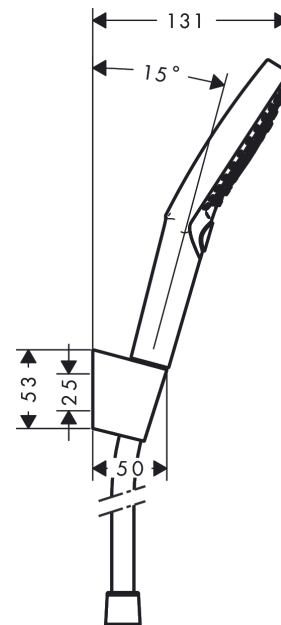

### Beschrijving

- bestaat uit: handdouche, douchehouder, doucheslang
- diameter handdouche 125 mm
- steun inbegrepen
- RainAir volle zachte regenstraal, Regen, Whirl intensieve massagestraal
- handige straalkeuze via Select-knop
- draaikoppeling voorkomt dat de slang in de knoop raakt
- douchehouder van kunststof
- afspoelbare zeefafdichting

### Maattekening