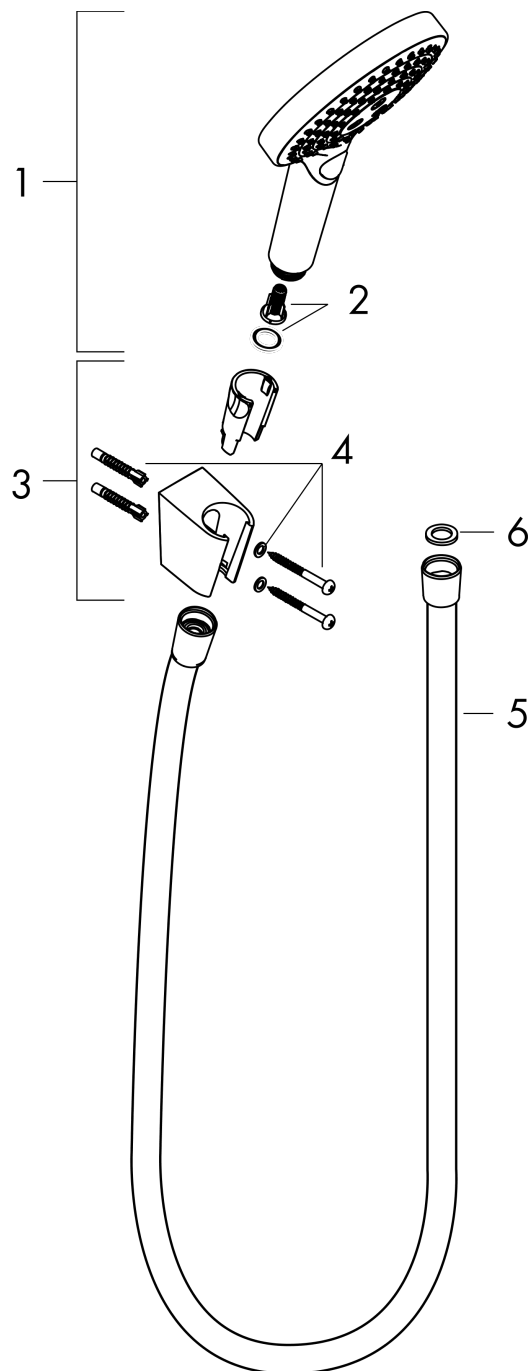

Raindance Select S
badset 120 3jet met doucheslang 160 cm
Oppervlakte finish: **wit/chroom**   Artikelnummer: **26721400**

Explosietekening

Bouwjaar: >10/14

Raindance Select S
badset 120 3jet met doucheslang 160 cm
Oppervlakte finish: **wit/chroom**   Artikelnummer: **26721400**

Reserveonderdelenlijst

Bouwjaar: >10/14

Regel	Beschrijving	Artikelnummer	Prijs incl. BTW	VE
1	Handdouche	26530400	-	1
2	filter	97708000	-	1
3	douchehouder	28331000	-	1
4	bevestigingsmateriaal	40915000	-	1
5	doucheslang Isiflex'B 1,60 m	28276000	-	1
6	dichting	98058000	-	1