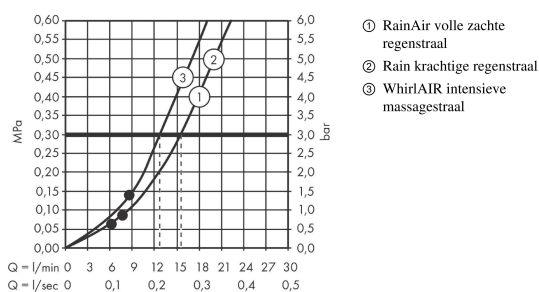

Doorstroomdiagram

De verbruikswaarden werden in overeenstemming met de praktijk met de bijbehorende armaturen (thermostaat/mengkraan/inbouwventiel) gemeten.